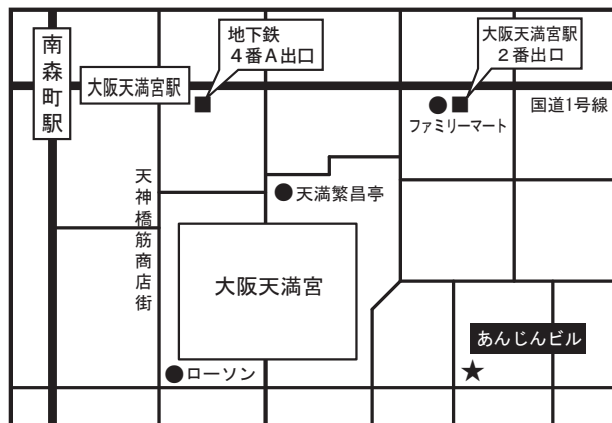

## 参加費

**無料** 懇親会費 3,500円

あんじんビル1階 リョクエン

出欠の返事は「e-doyu」

F A X 06-6941-8352

問い合わせ 06-6944-1251

JR東西線「大阪天満宮」2番出口徒歩3分  
地下鉄谷町線・堺筋線「南森町」4番A出口徒歩5分  
あんじんビルの旗がはためている黄色い建物です