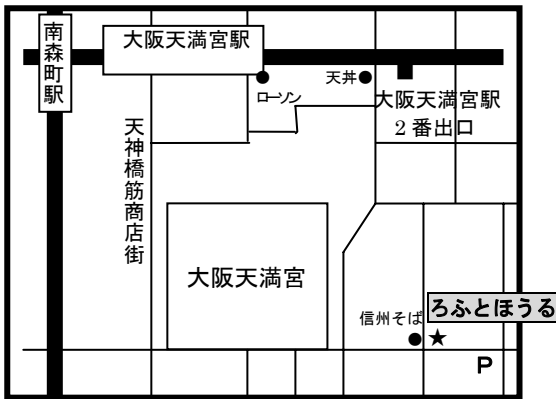

と き 平成19年4月11日(水曜日)
ところ ろふとほうろザンマイムイ
じかん 午後7時00分から10時00分迄
参加費 コンサート 1,500円 交流会 1,500円
お問い合わせ 有限会社 マイルドスクエア
大阪市北区天満4-16-5 あんじんビル3階
E-mail info@mild-square.com
FAX 06-6355-5124
H P <http://www.mild-square.com>
みつゆきさんHP <http://www.little-healing.com>